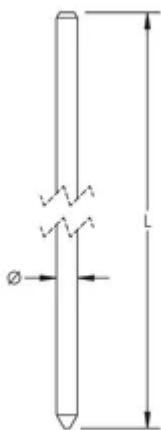

Kobberbelagt jordspyd, spiss, 1/2" dia, 10' (3m) 10 mil, 6,9 lb (3,11 kg)

KATALOGNUMMER

611300

SERTIFISERINGER

FUNKSJONER

99,9 % ren elektrolytisk kopperbelegg

Spydene har karbonstålkjerne og -spiss som gir større styrke når de drives

Kobberbelegget vil ikke sprekke når det bøyes, eller revne når det drives

Minimum kopperbelegg på 10 mil på spyd klassifisert etter UL® 467

nVent ERICO's navn, lengde, diameter og delenummer er stemplet innenfor 12" (304,8 mm) fra den avfasede enden

Strekfasthet: 552 MPa Min

Diameter på **jordspydet**, nominell: 1/2"

Diameter på **jordspydet**, faktisk (Ø): 12.8 mm

Lengde (L): 3m

Platetykkelse: 254µm

Vekt på enhet: 3.11 kg

UPC-etikett: Nei

Samsvarer med: ANSI®/NEMA® GR1

YTTERLIGERE PRODUKTDETALJER

For at **spyd** skal være oppført iht. UL® 467, må de være minst 8' (2,44 m)

lange. IEC® EN 62561-2 overgår EN 50164-2.

Andre lengder er tilgjengelige.

DIAGRAMMER

ADVARSEL

nVent-produkter må installeres og brukes bare som beskrevet i nVent sine instruksjonsark og opplæringsmaterieill. Instruksjonsark er tilgjengelig på www.nvent.com og fra din nVent kundeservice-representant. Ukorrekt installasjon, misbruk, feilaktig anvendelse eller annen manglende etterlevelse av nVent sine instruksjoner og advarsler kan føre til produktfeil, skade på eiendom, alvorlige personskader og død og/eller gjøre garantien ugyldig.