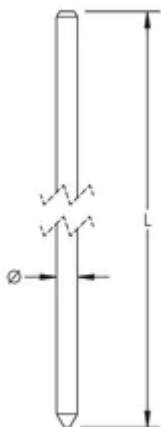

YTTERLIGERE PRODUKTDETALJER

For at stag skal være oppført til UL® 467, må de være minst 8' (2,44 m) lange.

IEC® EN 62561-2 overgår EN 50164-2.

Andre lengder er tilgjengelige.

DIAGRAMMER

ADVARSEL

nVent-produkter må installeres og brukes bare som beskrevet i nVent sine instruksjonsark og opplæringsmaterieil. Instruksjonsark er tilgjengelig på www.nvent.com og fra din nVent kundeservice-representant. Ukorrekt installasjon, misbruk, feilaktig anvendelse eller annen manglende etterlevelse av nVent sine instruksjoner og advarsler kan føre til produktfeil, skade på eiendom, alvorlige personskader og død og/eller gjøre garantien ugyldig.

⚠ WARNING: This product can expose you to chemicals including nickel, which is known to the State of California to cause cancer and birth defects or other reproductive harm. For more information go to www.P65Warnings.ca.gov.

Nord-Amerika

+1.800.753.9221

Alternativ 1 –

Kundeservice

Alternativ 2 – Teknisk

støtte

Europa

Nederland:

+31 800-0200135

Frankrike:

+33 800 901 793

Europa

Tyskland:

800 1890272

Andre land:

+31 13 5835404

APAC

Shanghai:

+ 86 21 2412 1618/19

Sydney:

+61 2 9751 8500

Vår solide portefølje av merkevarer:

CADDY

ERICO

HOFFMAN

ILSCO

SCHROFF

TRACHTE