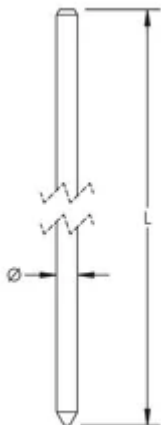

YTTERLIGERE PRODUKTDETALJER

For at stag skal være oppført til UL® 467, må de være minst 8' (2,44 m) lange.

IEC® EN 62561-2 overgår EN 50164-2.

Andre lengder er tilgjengelige.

DIAGRAMMER

ADVARSEL

nVent-produkter må installeres og brukes bare som beskrevet i nVent sine instruksjonsark og opplæringsmaterieil. Instruksjonsark er tilgjengelig på www.nvent.com og fra din nVent kundeservice-representant. Ukorrekt installasjon, misbruk, feilaktig anvendelse eller annen manglende etterlevelse av nVent sine instruksjoner og advarsler kan føre til produktfeil, skade på eiendom, alvorlige personskader og død og/eller gjøre garantien ugyldig.

⚠ WARNING: This product can expose you to chemicals including nickel, which is known to the State of California to cause cancer and birth defects or other reproductive harm. For more information go to www.P65Warnings.ca.gov.

Nord-Amerika

+1.800.753.9221

Alternativ 1 –

Kundeservice

Alternativ 2 – Teknisk

støtte

Europa

Nederland:

+31 800-0200135

Frankrike:

+33 800 901 793

Europa

Tyskland:

800 1890272

Andre land:

+31 13 5835404

APAC

Shanghai:

+ 86 21 2412 1618/19

Sydney:

+61 2 9751 8500

Vår solide portefølje av merkevarer:

CADDY

ERICO

HOFFMAN

ILSCO

SCHROFF

TRACHTE