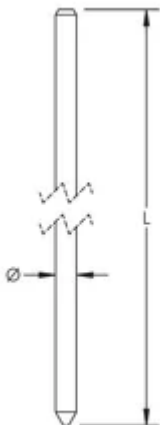

YTTERLIGERE PRODUKTDETALJER

For at stag skal være oppført til UL® 467, må de være minst 8' (2,44 m) lange.

IEC® EN 62561-2 overgår EN 50164-2.

Andre lengder er tilgjengelige.

DIAGRAMMER

ADVARSEL

nVent-produkter må installeres og brukes bare som beskrevet i nVent sine instruksjonsark og opplæringsmaterieil. Instruksjonsark er tilgjengelig på www.nvent.com og fra din nVent kundeservice-representant. Ukorrekt installasjon, misbruk, feilaktig anvendelse eller annen manglende etterlevelse av nVent sine instruksjoner og advarsler kan føre til produktfeil, skade på eiendom, alvorlige personskader og død og/eller gjøre garantien ugyldig.

⚠ WARNING: This product can expose you to chemicals including nickel, which is known to the State of California to cause cancer and birth defects or other reproductive harm. For more information go to www.P65Warnings.ca.gov.

Nord-Amerika

+1.800.753.9221

Alternativ 1 –

Kundeservice

Alternativ 2 – Teknisk

støtte

Europa

Nederland:

+31 800-0200135

Frankrike:

+33 800 901 793

Europa

Tyskland:

800 1890272

Andre land:

+31 13 5835404

APAC

Shanghai:

+ 86 21 2412 1618/19

Sydney:

+61 2 9751 8500

Vår solide portefølje av merkevarer:

CADDY

ERICO

HOFFMAN

ILSCO

SCHROFF

TRACHTE